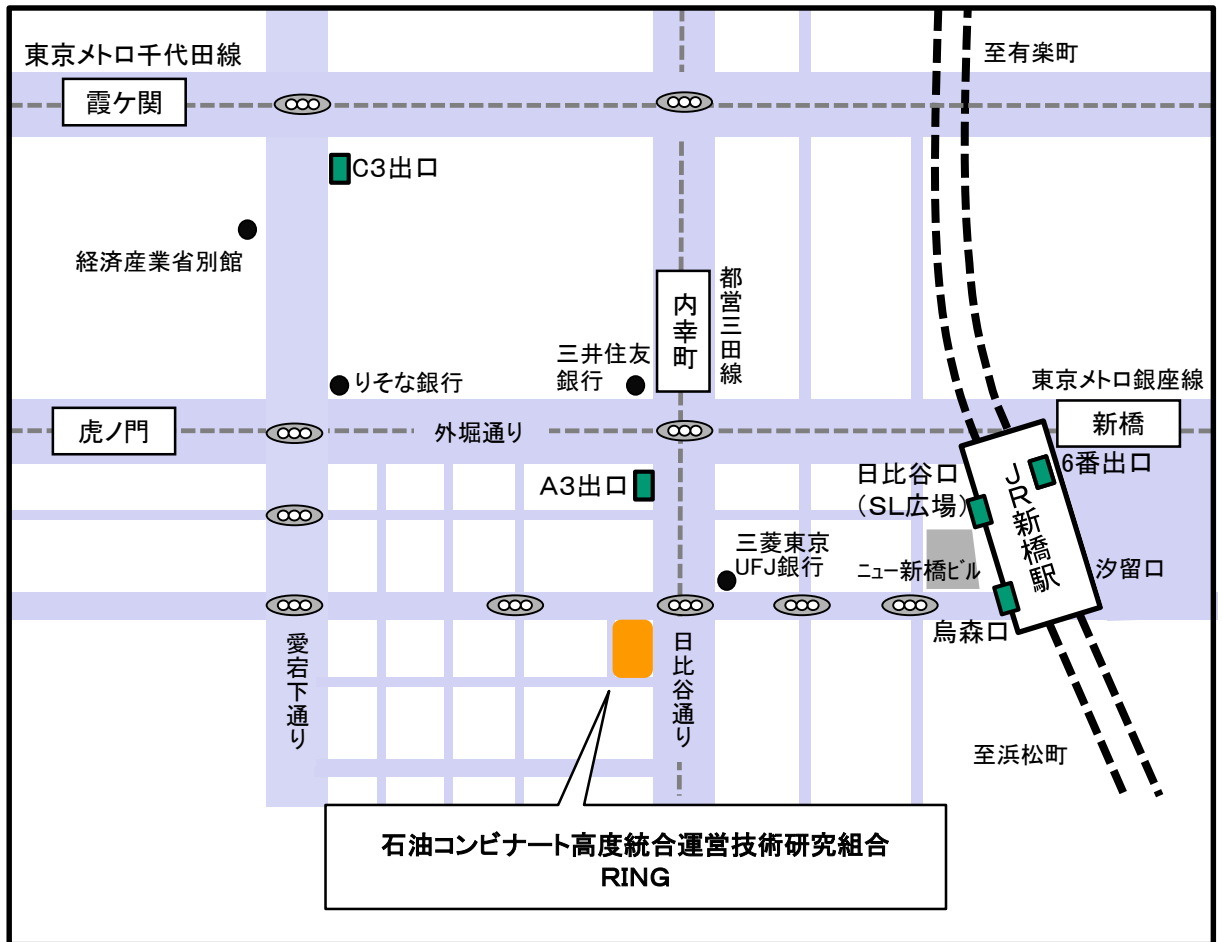

# 石油コンビナート高度統合運営技術研究組合(RING) 案内図

【住所】 〒105-0003 東京都港区西新橋2-7-4 CJビル 5階

【TEL】 03-6550-8711 【FAX】 03-6550-8712

【最寄駅】 JR「新橋」駅 烏森口より 徒歩 5分

東京メトロ 銀座線「新橋」駅 6番出口より 徒歩 5分

都営三田線「内幸町」駅 A3出口より 徒歩 3分

東京メトロ千代田線「霞ヶ関」C3出口より 徒歩 10分